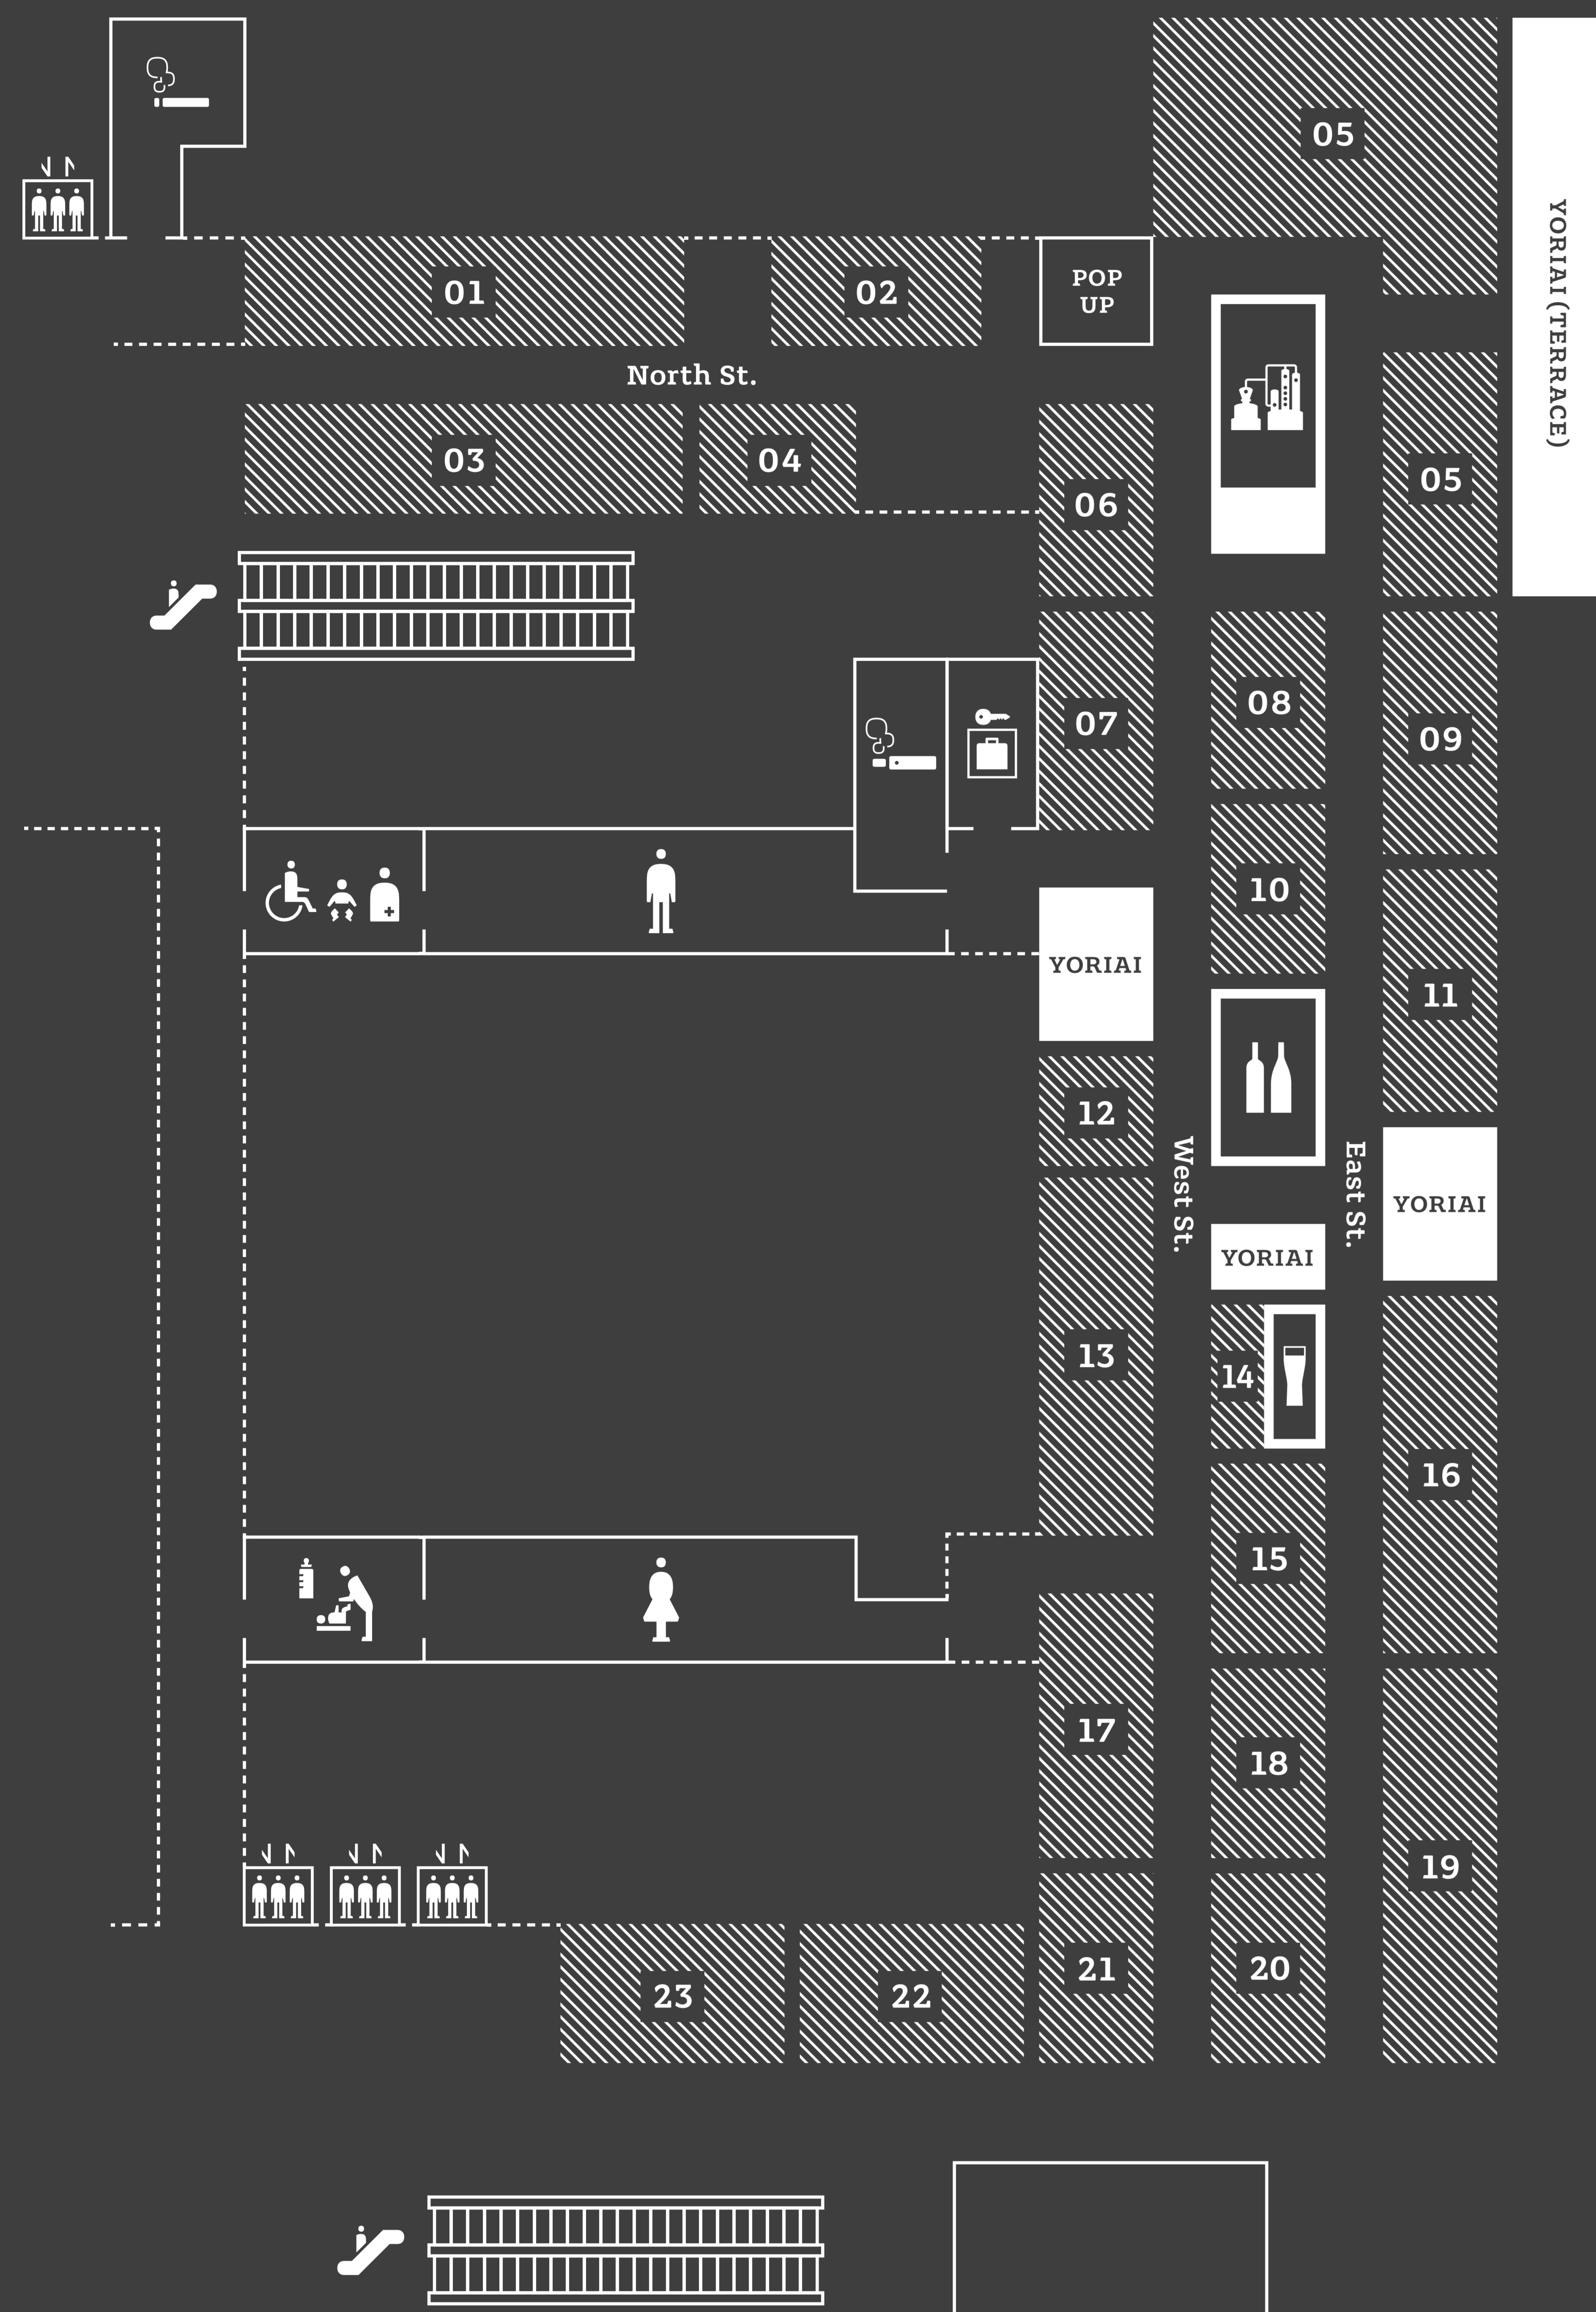

TORANOMON YOKOCHO

虎ノ門横丁

- 01 [火鍋 | Hot Pot]
fire whole 4000
ファイヤーホール 4000
- 02 [とんかつ | Ustaknot]
Tsukanto
つかんと
- 03 [ラーメン | Ramen]
Ramen Katsumoto
中華そば 勝本
- 04 [フィッシュバーガー・カフェ | Fish Burger&Cafe]
デリファシヤス
deli fu cious
- 05 [スピリッツ蒸留所・バー | DISTILLERY・BAR]
SHUSHOKUDO TORANOMON DISTILLERY
酒食堂 虎ノ門蒸留所
- 06 [イノベティブス(イタリアン・寿司) | Innovative(Italian・Sushi)]
Furijio&Italian il Fri sio
振り塩とイタリアン イル・フリージオ
- 07 [餃子居酒屋 | Gyoza Izakaya]
虎ノ門パイロン
虎ノ門PAIRON
- 08 [沖縄・台湾・中華 | East Asian Food]
琉球チャイニーズ スタンド タマ
Ryukyu Chinese Stand TAMA
- 09 [中華 | Chinese(Hong Kong BBQ)]
Hong Kong Shumei Shukka Akasakarikyū
香港焼味酒家 赤坂璃宮
- 10 [居酒屋 | Izakaya]
Gyosaiyura zakotei
魚菜由良 雑魚亭
- 11 [魚介系ビストロ | Seafood Bistro]
アタ 虎ノ門
Āta 虎ノ門
- 12 [パスタ&バル | Pasta&Bar]
si si Nibotan
si si 煮干啖
- 13 [ELEZO 肉料理 | ELEZO STYLE]
エレズ ゲート
ELEZO GATE
- 14 [揚げ物専門店 | Fried Food Specialty Store]
Pollo frito g
ポロフリg
- 15 [韓国居酒屋 | Korean Izakaya]
コリアン 居酒屋 ジャン
KOREAN IZAKAYA ジャン
- 16 [スパニッシュ鉄板焼 | Spanish Plancha]
フランチャ スリオラ
Plancha ZURRIOLA
- 17 [焼鳥 | Yakitori]
Bird Land Toranomomono
バードランド 虎ノ門
- 18 [タイ料理 | Thai Foods]
SOMTUM DER
ソムタム ダー
- 19 [焼きとん | Yakiton]
Torishige Bunten
鳥茂 分店
- 20 [居酒屋 | Izakaya]
TORANOMON SAKABA KIRAKUTEI+
虎ノ門酒場器楽亭+
- 21 [ラーメン・大衆和食 | Ramen, Japanese]
Ayu Ramen Plus
鮎ラーメン +
- 22 [カウンターデザート | Counter dessert]
アトリエコータ
ATELIER KOHTA
- 23 [ネオたこ焼き | Neo Takoyaki]
TSUKIJI KINDACO
築地金だこ

KAKUUCHI 角打ち

A place where you can enjoy your first relaxing drink. As you relax, seek the shop that most appeals to you.

ちよい飲みができる場所。まずは一杯ひっかけながら、目当てのお店を探しべし。

[スピリッツ蒸留所・バー | DISTILLERY・BAR]

TORANOMON DISTILLERY

虎ノ門横丁 POPUPレストラン

A place where limited time shops will appear.

期間限定のお店が登場する場所。

TORANOMON YOKOCHO LOCKER

虎ノ門横丁ロッカー

A place where you can store your baggage. Enjoy "Yokocho" freely without worrying about your bags.